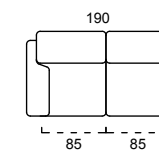

TERMINALE SX/DX
LHF/RHF SOFA