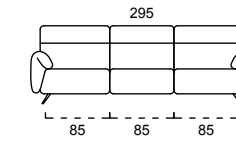

FINITURA PIEDE STANDARD
STANDARD FOOT FINISHING

TITANIO LUCIDO
H 15,5 cm

FINITURE OPTIONAL
OPTIONAL FINISHINGS

INOX LUCIDO

INOX SATINATO

CHAMPAGNE SATINATO

RAL LUCIDO/OPACO

DIVANO
SOFA