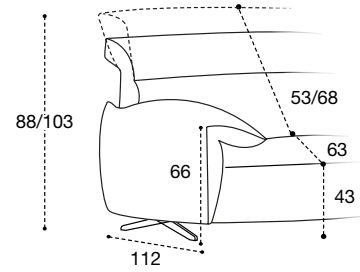

FINITURA PIEDE STANDARD
STANDARD FOOT FINISHING

TITANIO LUCIDO
H 15,5 cm

FINITURE OPTIONAL
OPTIONAL FINISHINGS

INOX LUCIDO

INOX SATINATO

CHAMPAGNE SATINATO

RAL LUCIDO/OPACO

DIVANO
SOFA

TERMINALE SX/DX
LHF/RHF SOFA

CHAISE LONGUE SX/DX
LHF/RHF CHAISE LONGUE

ELEMENTI SPECIALI SX/DX
LHF/RHF SPECIAL MODULES

POUF
FOOTSTOOL