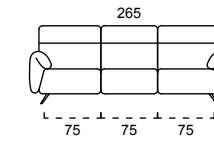

FINITURA PIEDE STANDARD
STANDARD FOOT FINISHING

TITANIO LUCIDO
H 15,5 cm

FINITURE OPTIONAL
OPTIONAL FINISHINGS

INOX LUCIDO

INOX SATINATO

CHAMPAGNE SATINATO

RAL LUCIDO/OPACO

DIVANO
SOFA