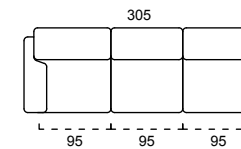

TERMINALE SX/DX
LHF/RHF SOFA