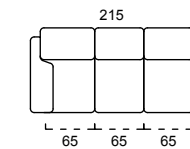

TERMINALE SX/DX
LHF/RHF SOFA