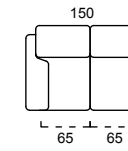

TERMINALE SX/DX
LHF/RHF SOFA