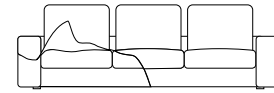

STRUTTURA VERO LEGNO
REAL WOOD STRUCTURE

CUSCINO SPALLIERA IN POLIURETANO ESPANSO
DENSITÀ 23 KG/M³
RIVESTITA IN CLIMASOFT
BACK CUSHION:
POLYURETHANE FOAM
DENSITY 23 KG/M³
COVERED WITH CLIMASOFT

CUSCINO SEDUTA IN POLIURETANO ESPANSO
DENSITÀ 35 KG/M³
RIVESTITA IN CLIMASOFT
SITTING CUSHION:
POLYURETHANE FOAM
DENSITY 35 KG/M³
COVERED WITH CLIMASOFT

PELLE / LEATHER

CUSCINI DI SEDUTA SFODERABILI
REMOVABLE UPHOLSTERY
FOR SITTING CUSHIONS

TESSUTO / FABRIC

COMPLETAMENTE SFODERABILE
FULLY REMOVABLE COVERING