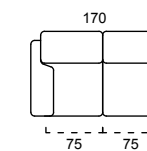

TERMINALE SX/DX
LHF/RHF SOFA