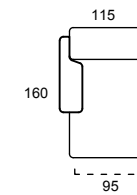

CHAISE LONGUE SX/DX
LHF/RHF CHAISE LONGUE