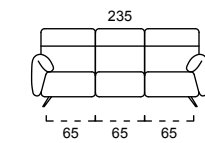

FINITURA PIEDE STANDARD
STANDARD FOOT FINISHING

TITANIO LUCIDO
H 15,5 cm

FINITURE OPTIONAL
OPTIONAL FINISHINGS

INOX LUCIDO

INOX SATINATO

CHAMPAGNE SATINATO

RAL LUCIDO/OPACO

DIVANO
SOFA