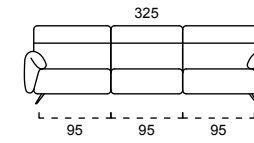

FINITURA PIEDE STANDARD
STANDARD FOOT FINISHING

TITANIO LUCIDO
H 15,5 cm

FINITURE OPTIONAL
OPTIONAL FINISHINGS

INOX LUCIDO

INOX SATINATO

CHAMPAGNE SATINATO

RAL LUCIDO/OPACO

DIVANO
SOFA