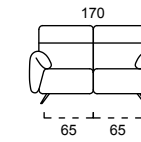

RAL LUCIDO/OPACO

DIVANO
SOFA