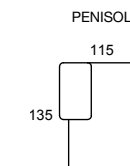

ELEMENTI SPECIALI SX/DX
LHF/RHF SPECIAL MODULES