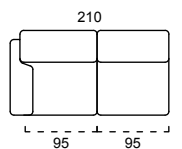

TERMINALE SX/DX
LHF/RHF SOFA