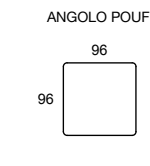

ELEMENTI SPECIALI SX/DX
LHF/RHF SPECIAL MODULES