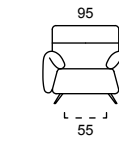

RAL LUCIDO/OPACO

DIVANO
SOFA