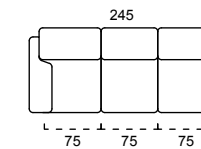

TERMINALE SX/DX
LHF/RHF SOFA