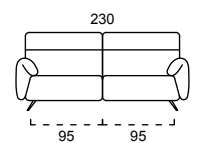

FINITURA PIEDE STANDARD
STANDARD FOOT FINISHING

TITANIO LUCIDO
H 15,5 cm

FINITURE OPTIONAL
OPTIONAL FINISHINGS

INOX LUCIDO

INOX SATINATO

CHAMPAGNE SATINATO

RAL LUCIDO/OPACO

DIVANO
SOFA