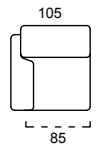

TERMINALE SX/DX
LHF/RHF SOFA