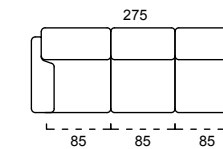

TERMINALE SX/DX
LHF/RHF SOFA