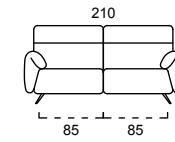

RAL LUCIDO/OPACO

DIVANO
SOFA