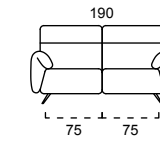

RAL LUCIDO/OPACO

DIVANO
SOFA