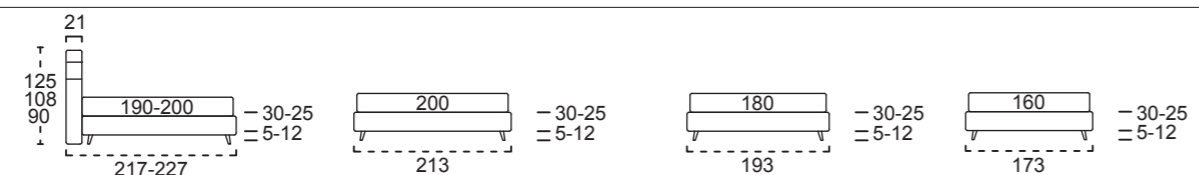

PEGASO H. 25 / H. 30 CM