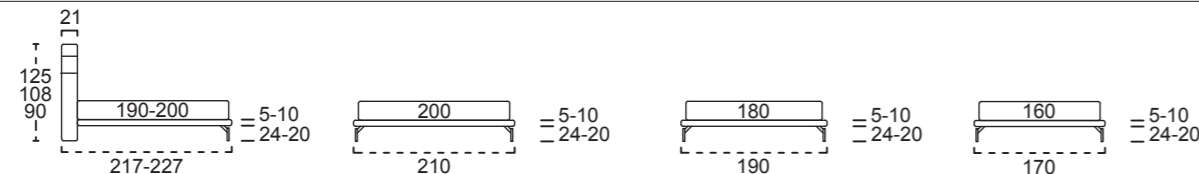

TESSUTO / FABRIC	PELLE / LEATHER	TESTATA / HEADBOARD	GIROLETTO / BED FRAME
VERSIONE SOFT: GIROLETTO E TESTATA LISCIA E SFODERABILE. VERSIONE CLASSIC: TESTATA TRAPUNTATA E NON SFODERABILE. SOFT VERSION: SMOOTH HEADBOARD BED FRAME AND HEADBOARD REMOVABLE COVERING. CLASSIC VERSION: TUFTED HEADBOARD NOT REMOVABLE HEADBOARD COVERING	SOLO RING SFODERABILE ONLY BED-FRAME REMOVABLE COVERING	STRUTTURA agglomerato di legno e multistrato di legno. IMBOTTITURA poliuretano espanso rivestito con ovatta acrilica alta resilienza. STRUCTURE agglomerated wood and wood multilayer. PADDING stress resistant expanded polyurethane covered with high resilience wadding.	GIROLETTO VERO LEGNO FRAME IN REAL WOOD STRUTTURA multistrato di legno. IMBOTTITURA poliuretano espanso indeformabile 25kg/m³ rivestito vellutino acrilico. STRUCTURE wood multilayer. PADDING stress resistant expanded polyurethane 25Kg/m³ covered with acrylic velvet.

N.B. Il letto si compone di una testata SX+DX o, dove possibile, testata unica+giroletto. Le testate sono fissate al giroletto e non occorre fissarle a muro. SX+DX si intende guardando il letto. OPTIONAL libreria portaoggetti.
The bed is composed of a left/right headboard or, where possible, single headboard+bed frame. Headboards are fixed on the bed frame, not need to be fixed them on the wall. LHF+RHF hand facing. Bookcase OPTIONAL.

PEGASO H. 5 / H. 10 CM