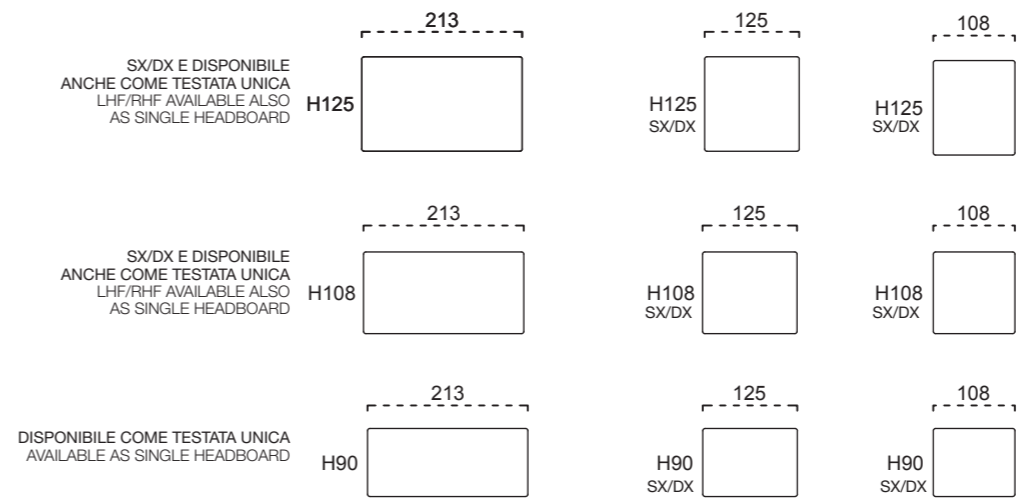

PEGASO H. 5 / H. 10 CM

Il giroletto ha solo 2 piedi frontali. In caso di optional aggiungere solo 2 supplementi.
 Bed base includes two frontal feet. If you choose optional feet add two extracharges.

STANDARD CM. 24/20	FINITURA OPTIONAL	OPTIONAL						FINITURA RAL
		A CM. 24/20	B CM. 24/20	D CM. 24/20	E CM. 24/20	T CM. 24/20	U CM. 24/20	 SUPPLEMENTARE PER TUTTI I PIEDI OPTIONAL FOR ALL FEET
LEGNO.WOOD BLACK	NATURALE	LEGNO.WOOD BLACK BIANCO NATURALE	LEGNO.WOOD BLACK BIANCO NATURALE	METALLO.METAL BLACK CROMO	PLEXIGLASS	METALLO.METAL TITANIO	METALLO.METAL TITANIO SOLO SU GIROLETTO H10 ONLY FOR H10 BED FRAME	

PEGASO H. 25 / H. 30 CM

PIEDINI PER GIROLETTO H. 25 CM / FEET FOR BED FRAME H. 25

STANDARD CM. 12	FINITURA OPTIONAL	OPTIONAL							FINITURA RAL	
		F CM. 12	G CM. 12	Q CM. 12	L CM. 10	M CM. 10	R CM. 12	S CM. 12	V CM. 12	 SUPPLEMENTARE PER TUTTI I PIEDI OPTIONAL FOR ALL FEET
LEGNO.WOOD BLACK	NATURALE	LEGNO.WOOD BLACK BIANCO NATURALE	METALLO.METAL BLACK CROMO	METALLO.METAL BLACK INOX SATINATO	METALLO.METAL GRIGIO	LEGNO.WOOD BLACK BIANCO NATURALE	METALLO.METAL TITANIO	METALLO.METAL TITANIO	PLEXIGLASS	

PEGASO SOFT/CLASSIC H. 5 / H. 10 / H. 25 / H. 30 CM

TESTATE SOFT + CLASSIC PER GIROLETTO 200x200 - 180x200 CM / HEADBOARDS SOFT + CLASSIC FOR 200x200 - 180x200 CM BED FRAME

PEGASO SOFT/CLASSIC H. 5 / H. 10 / H. 25 / H. 30 CM