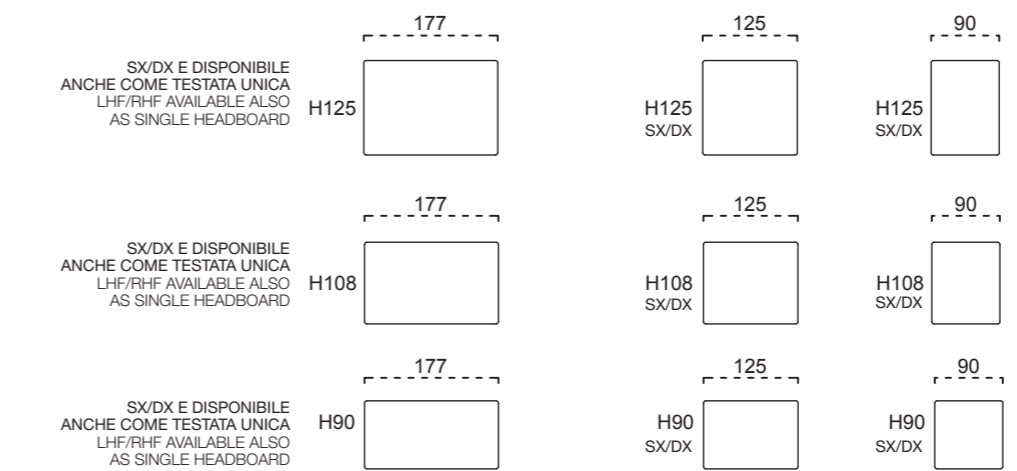

PEGASO SOFT/CLASSIC H. 5 / H. 10 / H. 25 / H. 30 CM

TESTATE SOFT + CLASSIC PER GIROLETTO 200x200 - 180x200 CM / HEADBOARDS SOFT + CLASSIC FOR 200x200 - 180x200 CM BED FRAME

PEGASO SOFT/CLASSIC H. 5 / H. 10 / H. 25 / H. 30 CM

TESTATE SOFT + CLASSIC PER GIROLETTO 160x190/200 CM / HEADBOARDS SOFT + CLASSIC FOR 160x190/200 CM BED FRAME

LAVORAZIONI GIROLETTO H. 5 / H. 10 / H. 25 / H. 30 CM / BED FRAME FINISHES H. 5 / H. 10 / H. 25 / H. 30 CM